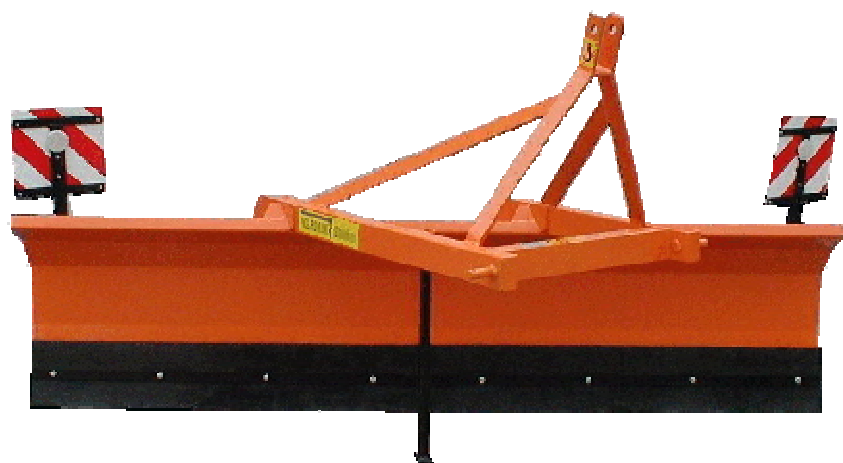

RS-160 R   RS-200 R   RS-300 R

Celková šířka [cm]	160	200	300
Prac. šířka [cm]	u všech typů plynule měnitelná		
Výška [cm]	47	47	75
Hmotnost [kg]	156	166	420
Tloušťka plechu radlice [mm]	3	3	5
Otočný mechanismus	hydraulickým válec + ovládání z kabiny		

Výrobce NOPO ZM Slatiňany již vyrobil více jak 1300 kusů sněhových radlic, které pracují v provozech na území celé ČR . Tento údaj je dostatečnou garancí kvality a konstrukční spolehlivosti těchto strojů. Radlice se vyrábí v několika variantách. Tyto varianty se liší především v uchycení do různých typů závěsů, ve výšce radlice, v pracovních záběrech, v použitém materiálu břitu a v možnosti různého mechanického nebo hydraulického natáčení. Pro oblasti s nižší sněhovou pokrývkou doporučujeme radlici o výšce 54 cm a variantu radlice o výšce 72 cm je doporučeno pro větší vrstvy sněhu. Kvalitní materiál použitý na výrobu, síla materiálu, dvojitý prolis a husté žebrování zadní strany zaručuje dostatečnou konstrukční tuhost radlice.